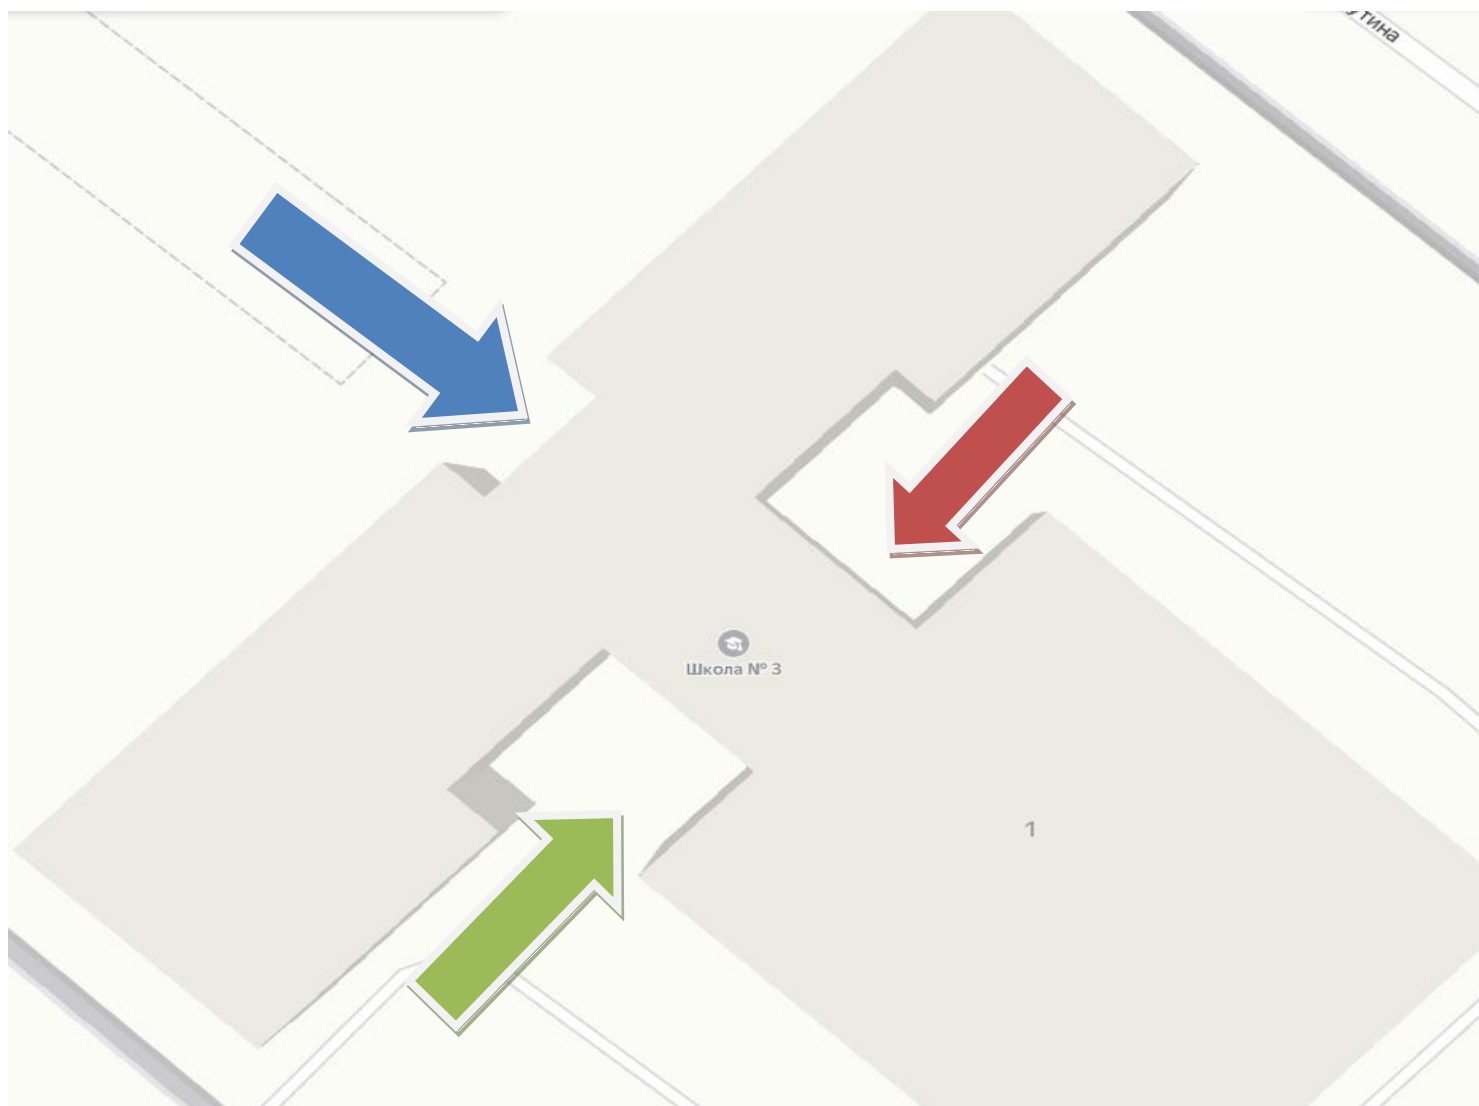

СХЕМА ВХОДА В МОУ «РАЗУМЕНСКАЯ СОШ № 3»

Цветовые обозначения на схеме

для обучающихся 1-3 классов - с 8:00 до 8:15 (вход в школу организован через центральный вход в здание);	
для обучающихся 4 классов - с 8:15 до 8:30 (вход в школу организован через центральный вход в здание);	
для обучающихся 5-6 классов - с 8:00 до 8:15 (вход в школу организован с левой стороны здания школы);	
для обучающихся 7-8 классов - с 8:15 до 8:30 (вход в школу организован с левой стороны здания школы);	
для обучающихся 9-11 классов - с 8:00 до 8:30 (вход в школу организован с правой стороны здания школы).	